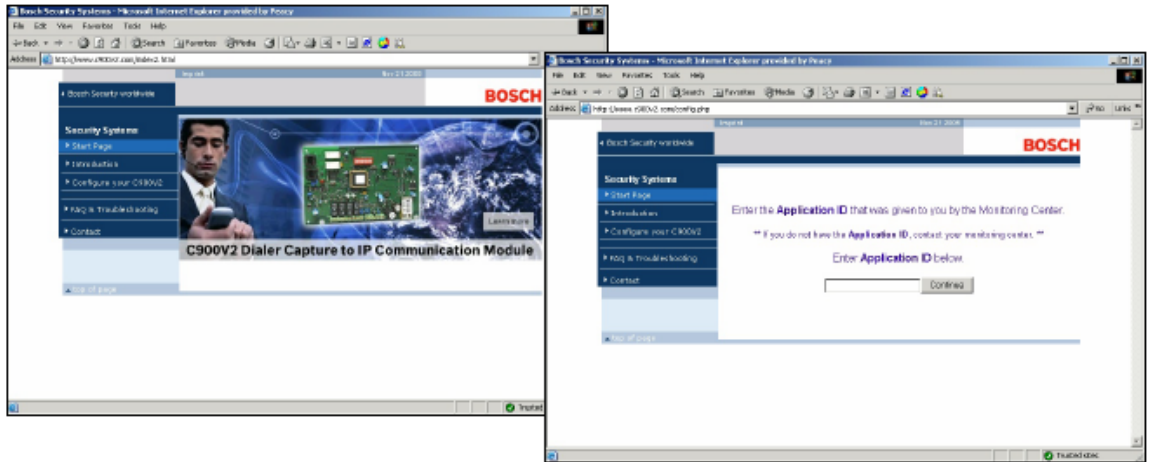

Conettix C900V2 Herramienta de Configuración Online

Nueva Herramienta de Configuración Online para Instalar Soluciones de Internet o Intranet por IP sin Capacitación Previa

A partir del 30 de Noviembre de 2005, estará disponible una nueva herramienta de configuración online para el módulo de captura C900V2, a utilizar en cualquier lugar donde el C900V2 sea comercializado. Esta nueva herramienta permite que cualquier persona que utilice Internet pueda programar este producto para la comunicación con una central de operaciones, sin necesidad de capacitación previa.