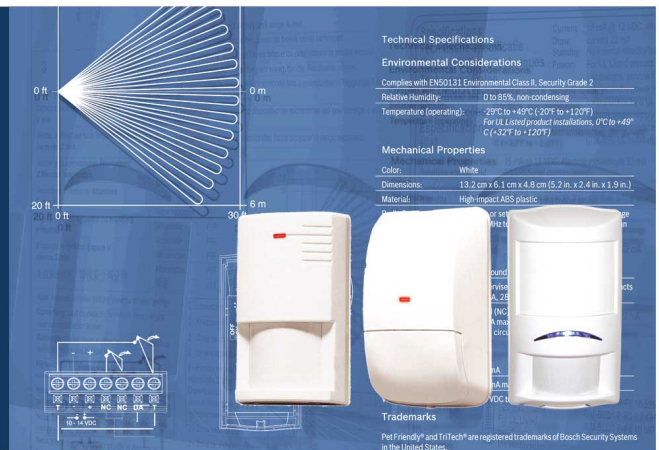

# Detectores de Intrusão

## Bosch — Onde encontra todos os detectores de intrusão de que necessita.

A detecção de intrusão inteligente consiste num equilíbrio racional entre a resposta a quebras de segurança reais e dispendiosos falsos alarmes. Os detectores da Bosch Security Systems, galardoados internacionalmente, definem a norma nível de fiabilidade e detecção rápida com uma imunidade inigualável a falsos alarmes.