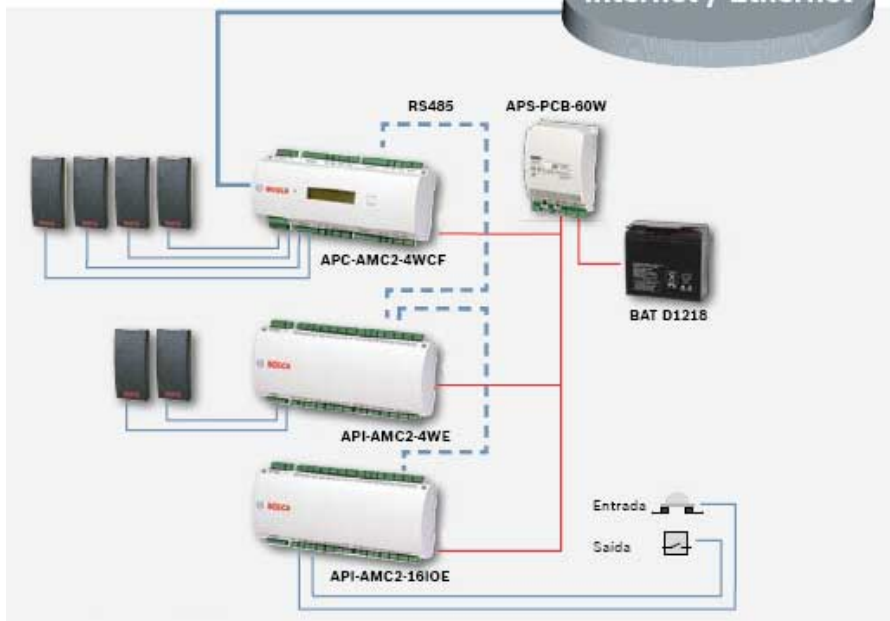

Internet / Ethernet

Soluções personalizadas

Naturalmente, você tem suas próprias necessidades no controle de acesso. O Access Personal Edition lhe garante total flexibilidade para personalizar seu sistema e ainda mantém os custos de investimentos baixos. Oferece uma ampla variedade de componentes de hardware que podem se integrar para resolver suas necessidades específicas. Este nível de versatilidade não seria possível com os sistemas convencionais.

- Fácil de usar, interface interativa com o usuário.
- Administração de até 2000 usuários.
- Até 64 leitoras.
- Até 16 micros clientes.
- Pode ser utilizado com Windows 2000 / XP / 2003 Server.
- Balanço automático de informação entre o servidor.
- Filtros integrados para emissão de relatórios.
- Anti-passback.
- Validade de crachás por intervalos de tempo.
- Tempo de abertura de portas definidas facilmente.
- Desativação de alarmes das portas.
- Modelos de tempos e dias para usuários individuais.
- Cancelamento automático de crachás vencidos.
- Personalização e impressão de crachás.
- Layout e impressão de crachás personalizados.
- Registro completo de todos os eventos.
- Múltiplos usuários.
- Expansível até o Access Engine, parte do Building Integration System.