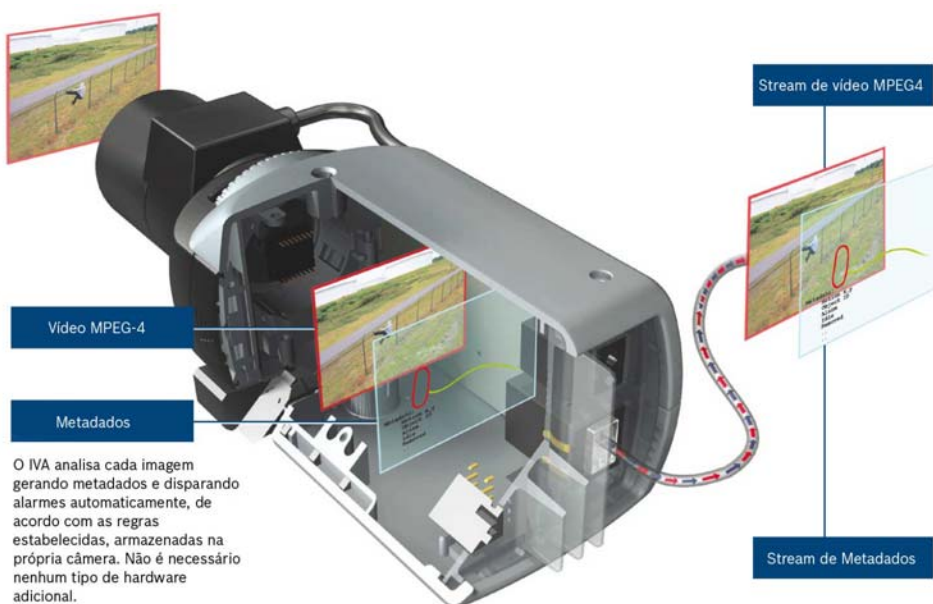

► MicroSite IVA 3.5

-0903ptBR nro-05

Para mais informações, acesse
www.boschsecurity.com.br

Consulte disponibilidade com um representante local da Bosch Sistemas de Segurança.
Alguns produtos podem estar temporariamente indisponíveis em alguns países.

www.boschsecurity.com

Argentina:+54-11-4778-5252   Brasil:+55-19-2103-2860   Colombia:+57-1-658-5000   Chile:+56-2-520-3226 /3407
México:+52-55-5284-4373   Perú:+51-1-421-4646   Venezuela:+58-212-207-4541