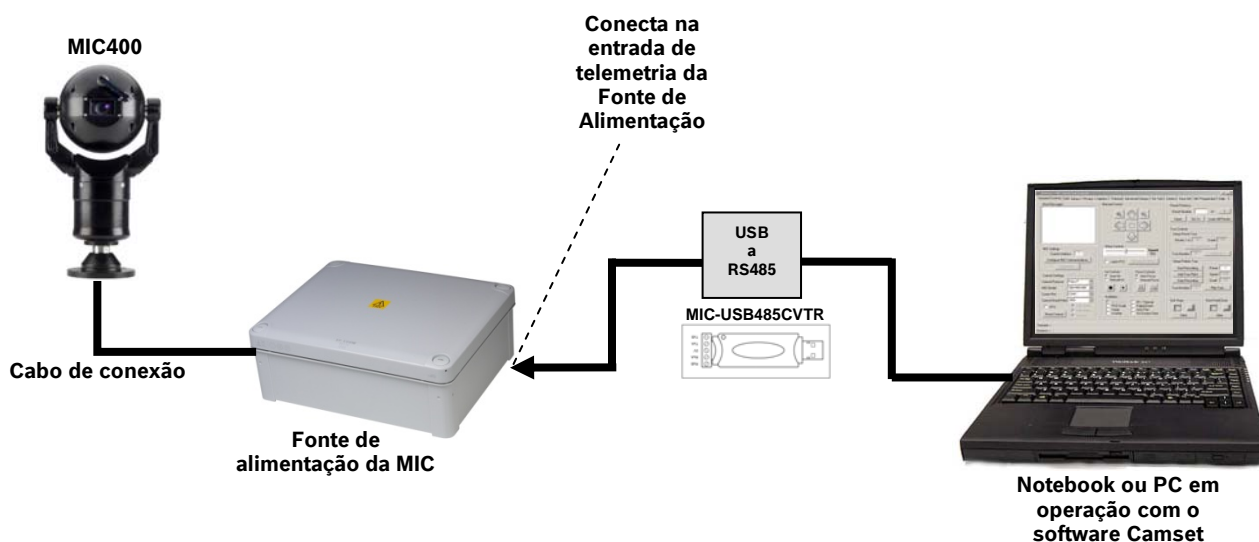

Diagrama de Conexão

Para mais informações, acesse www.boschsecurity.com.br

► Manual

► MicroSite

-0907ptBR nro-14

Consulte disponibilidade com um representante local da Bosch Sistemas de Segurança.
Alguns produtos podem estar temporariamente indisponíveis em alguns países.

www.boschsecurity.com

Argentina:+54-11-4778-5252   Brasil:+55-19-2103-2860   Colombia:+57-1-658-5000   Chile:+56-2-520-3226 /3407
México:+52-55-5284-4373   Perú:+51-1-421-4646   Venezuela:+58-212-207-4541