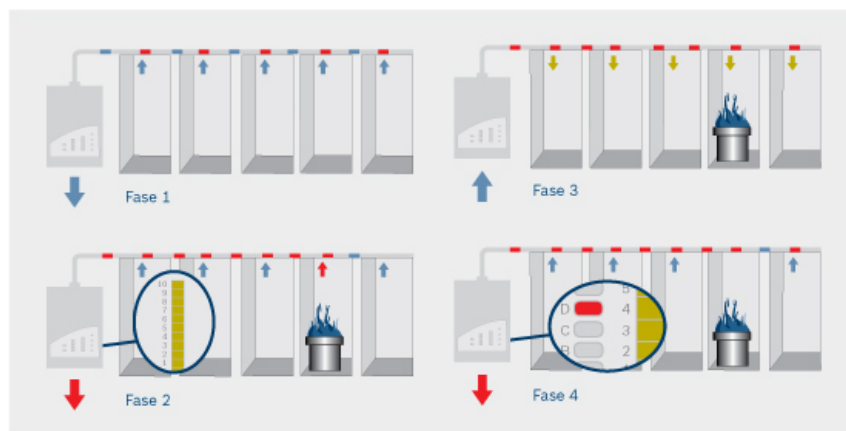

Sistema de Aspiração Série FAS

Saiba mais >>

BOSCH
Tecnologia para a vida

Alta sensibilidade e rápida detecção de fumaça com exclusiva função ROOM-IDENT

Com sua recém desenvolvida tecnologia de alto poder de captura e tratamento inteligente de sinais LOGIC-SENS, o sistema de aspiração FAS leva a detecção de fumaça a um novo nível. A função ROOM-IDENT permite identificar até 5 áreas individuais em uma mesma tubulação, garantindo alta segurança e proteção de locais e equipamentos. O sistema está disponível com tecnologia LSNi ou opção convencional.

Tecnologia de ponta para uma detecção confiável

Localização do incêndio com função ROOM-IDENT

A função ROOM-IDENT permite uma detecção bastante antecipada, assim como a localização exata do incêndio. Até 5 áreas individuais podem ser identificadas em uma mesma tubulação. O ROOM-IDENT captura o foco do incêndio em quatro fases, exibindo o resultado tanto no equipamento, quanto na área afetada através de um indicador de LED (opcional).

- **Fase 1 (modo normal):**
A tubulação que percorre as diversas áreas é utilizada para obter e avaliar as amostras de ar.
- **Fase 2 (detecção de incêndio bastante antecipada):**
Qualquer fumaça é aspirada e avaliada. A presença de fumaça ativa imediatamente um alarme, permitindo uma rápida resposta.
- **Fase 3 (fluxo inverso):**
A ventoinha de aspiração é desligada quando ocorre um alarme e é ativada uma segunda ventoinha para soprar todas as partículas de fumaça na tubulação, no sentido inverso.
- **Fase 4 (localização):**
Após o sistema de tubulação ter sido soprado, a direção do fluxo do ar é novamente invertida. Com base no tempo que a fumaça aspirada leva para alcançar o módulo de detecção, o sistema identifica em qual das áreas monitoradas se encontra o incêndio.