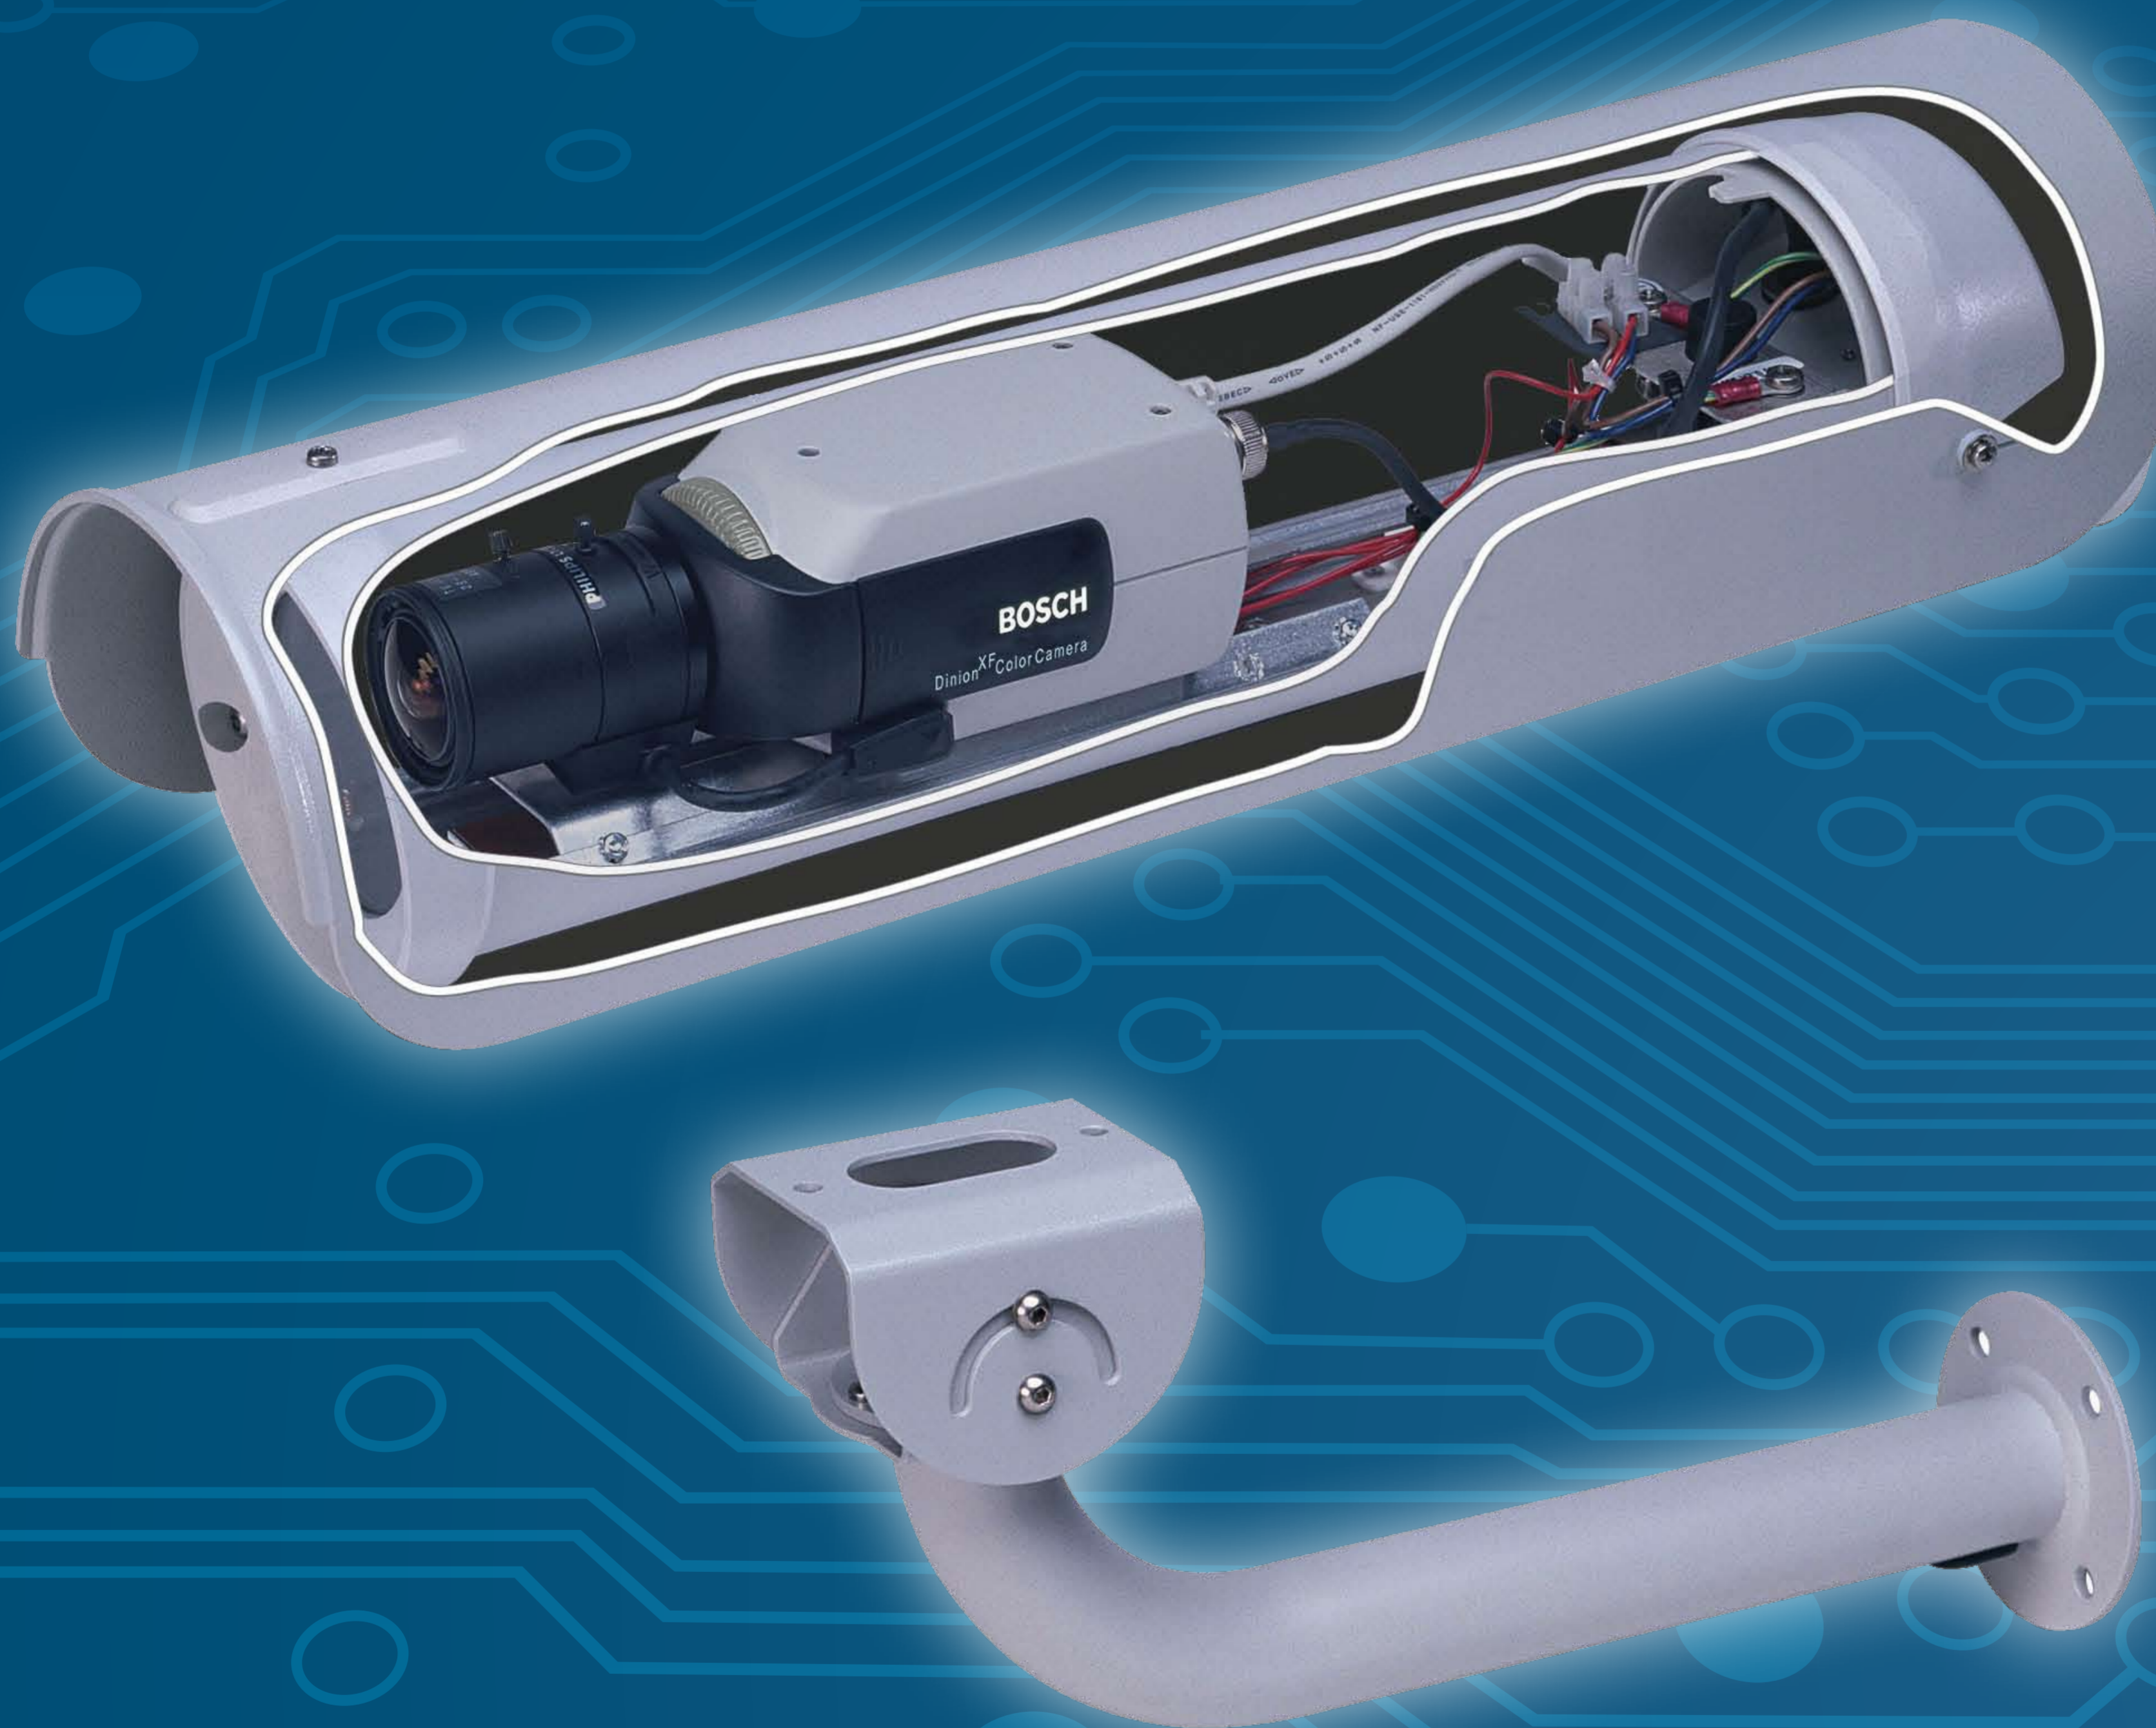

# Câmeras Prepackaged Séries KBN e KBE

Unidades pré-montadas com câmera, lente, caixa de proteção e suporte

## Vantagens:

- ▶ Câmeras e lentes instaladas e ajustadas na caixa de proteção, com fonte de alimentação.
- ▶ Design prático (plug & play), inclui suporte e cabo de 1.5 m.
- ▶ Preço competitivo e fácil instalação.
- ▶ Disponível com uma grande variedade de opções de câmeras (Dinion, Dinion XF ou Dinion IP).
- ▶ Tecnologia Bilinx.
- ▶ Saídas coaxial, fibra ótica, UTP e IP.